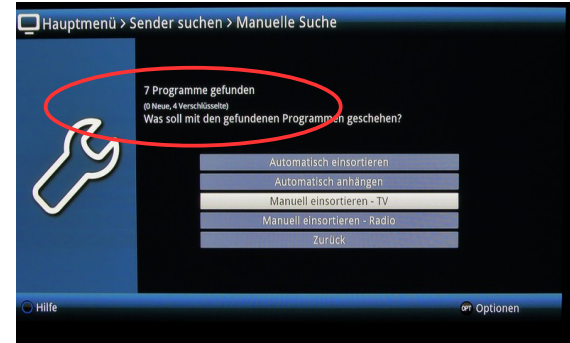

DVB-T2 HD TV-Programme

Programme	Sender-Standort	Kanal	Frequenz	Pol.	Leistung	Modulation	FEC	FFT
DVB-T2 HD	München / Wendelstein	26	514 MHz	Vert.	100 kW	64 QAM	2/3	16k
Das Erste HD	frei							
ZDF HD	frei							
SAT.1 HD	Irdeto verschlüsselt							
RTL HD	Irdeto verschlüsselt							
ProSieben HD	Irdeto verschlüsselt							
VOX HD	Irdeto verschlüsselt							
multithek dvb-t	Nur nutzbar mit Internetanschluß							

Bilder: Kanal 26 Mü-Olympiaturm

Bilder von links oben nach rechts unten
Empfangskanal 26
Anzahl gefundener Programme
Programme in der Liste
AV-Daten „Das Erste HD“
Kanal-Daten „Das Erste HD“
Kanal-Daten „multithek dvb-t“
Beispiel „multithek“
Mediathek-Auswahl „ARD“