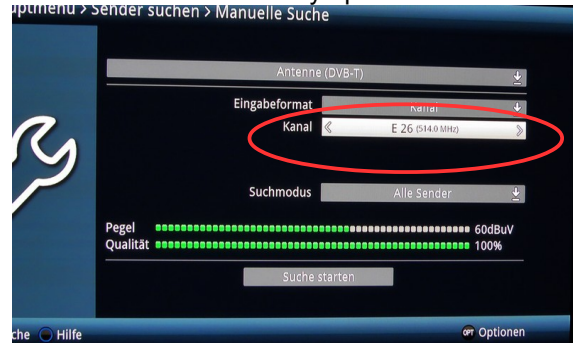

DVB-T2 HD TV-Programme

Programme	Sender-Standort	Kanal	Frequenz	Pol.	Leistung	Modulation	FEC	FFT
DVB-T2 HD	München / Wendelstein	26	514 MHz	Vert.	100 kW	64 QAM	2/3	16k
Das Erste HD	frei							
ZDF HD	frei							
SAT.1 HD	Irdeto verschlüsselt							
RTL HD	Irdeto verschlüsselt							
ProSieben HD	Irdeto verschlüsselt							
VOX HD	Irdeto verschlüsselt							
multithek dvb-t	Nur nutzbar mit Internetanschluß							

Bilder: Kanal 26 Mü-Olympiaturm

Bilder von links oben nach rechts unten
Empfangskanal 26
Anzahl gefundener Programme
Programme in der Liste
AV-Daten „Das Erste HD“
Kanal-Daten „Das Erste HD“
Kanal-Daten „multithek dvb-t“
Beispiel „multithek“
Mediathek-Auswahl „ARD“