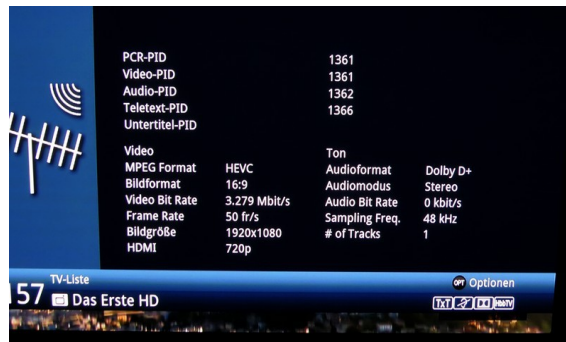

DVB-T2 HD TV-Programme

Programme	Sender-Standort	Kanal	Frequenz	Pol.	Leistung	Modulation	FEC	FFT
DVB-T2 HD	München / Wendelstein	26	514 MHz	Vert.	100 kW	64 QAM	2/3	16k
Das Erste HD	frei							
ZDF HD	frei							
SAT.1 HD	Irdeto verschlüsselt							
RTL HD	Irdeto verschlüsselt							
ProSieben HD	Irdeto verschlüsselt							
VOX HD	Irdeto verschlüsselt							
multithek dvb-t	Nur nutzbar mit Internetanschluß							

Bilder: Kanal 26 Mü-Olympiaturm

Bilder von links oben nach rechts unten
Empfangskanal 26
Anzahl gefundener Programme
Programme in der Liste
AV-Daten „Das Erste HD“
Kanal-Daten „Das Erste HD“
Kanal-Daten „multithek dvb-t“
Beispiel „multithek“
Mediathek-Auswahl „ARD“