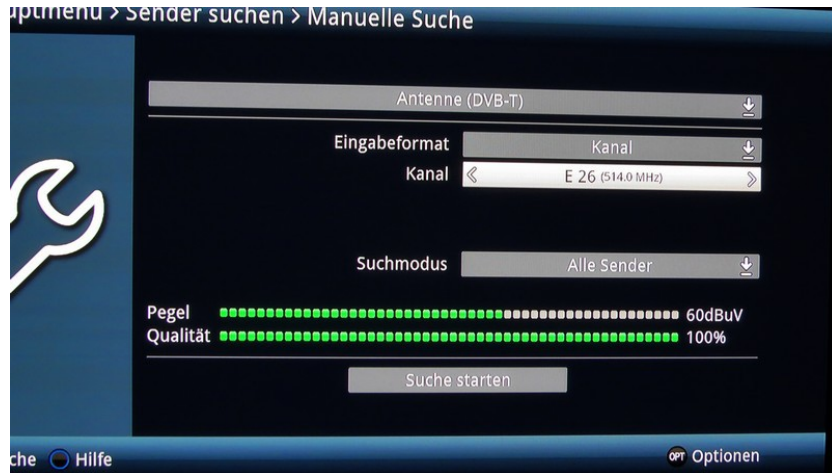

# Bildschirmfotos zur Einstellung für DVB-T2 HD (Technisat DigitISIO SCT)

Kanaleinstellung

Suchlauf abgeschlossen

Gefundene Programme in der Liste

Übertragungsdaten: Das Erste HD

AV-Daten: Das Erste HD

Übertragungsdaten: SAT.1 HD

Übertragungsdaten: multithek dvb-t

Startbildschirm multithek

Angebot Mediatheken

Auswahl der ARD-Mediatheken

Angebot: BR-Mediathek

Hilfe zu: multithek dvb-t