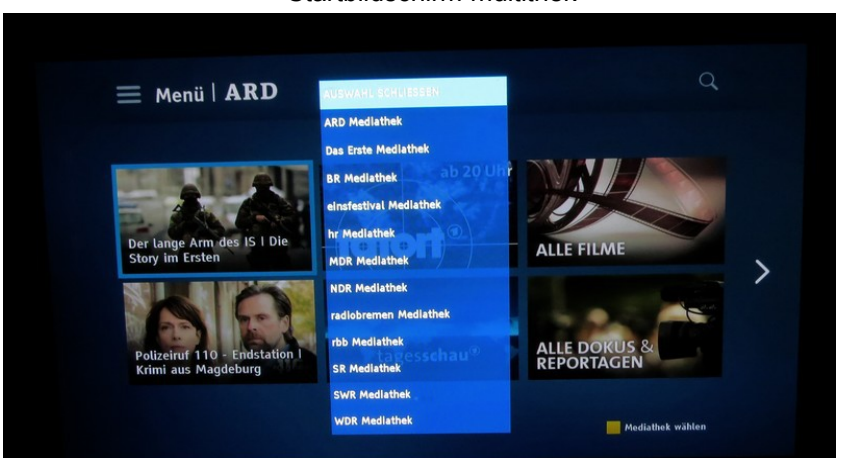

# Bildschirmfotos zur Einstellung für DVB-T2 HD (Technisat DigitISIO SCT)

Kanaleinstellung

Suchlauf abgeschlossen

Gefundene Programme in der Liste

Übertragungsdaten: Das Erste HD

AV-Daten: Das Erste HD

Übertragungsdaten: SAT.1 HD

Übertragungsdaten: multithek dvb-t

Startbildschirm multithek

Angebot Mediatheken

Auswahl der ARD-Mediatheken

Angebot: BR-Mediathek

Hilfe zu: multithek dvb-t