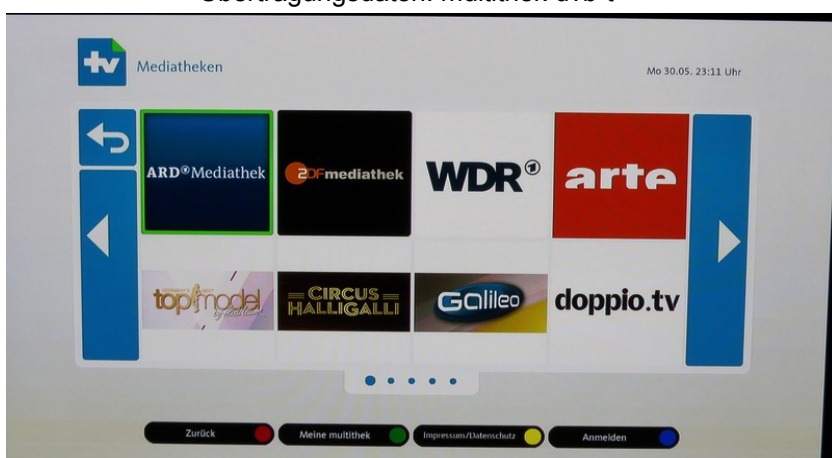

# Bildschirmfotos zur Einstellung für DVB-T2 HD (Technisat DigitISIO SCT)

Kanaleinstellung

Suchlauf abgeschlossen

Gefundene Programme in der Liste

Übertragungsdaten: Das Erste HD

AV-Daten: Das Erste HD

Übertragungsdaten: SAT.1 HD

Übertragungsdaten: multithek dvb-t

Startbildschirm multithek

Angebot Mediatheken

Auswahl der ARD-Mediatheken

Angebot: BR-Mediathek

Hilfe zu: multithek dvb-t