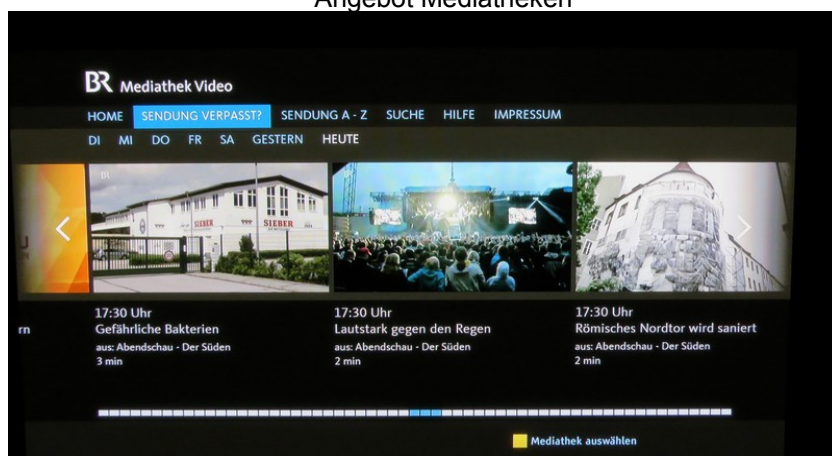

# Bildschirmfotos zur Einstellung für DVB-T2 HD (Technisat DigitISIO SCT)

Kanaleinstellung

Suchlauf abgeschlossen

Gefundene Programme in der Liste

Übertragungsdaten: Das Erste HD

AV-Daten: Das Erste HD

Übertragungsdaten: SAT.1 HD

Übertragungsdaten: multithek dvb-t

Startbildschirm multithek

Angebot Mediatheken

Auswahl der ARD-Mediatheken

Angebot: BR-Mediathek

Hilfe zu: multithek dvb-t