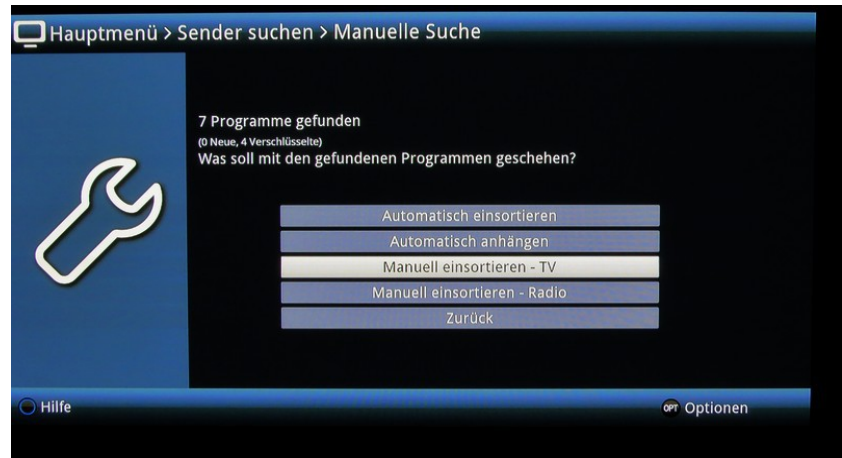

# Bildschirmfotos zur Einstellung für DVB-T2 HD (Technisat DigitISIO SCT)

Kanaleinstellung

Suchlauf abgeschlossen

Gefundene Programme in der Liste

Übertragungsdaten: Das Erste HD

AV-Daten: Das Erste HD

Übertragungsdaten: SAT.1 HD