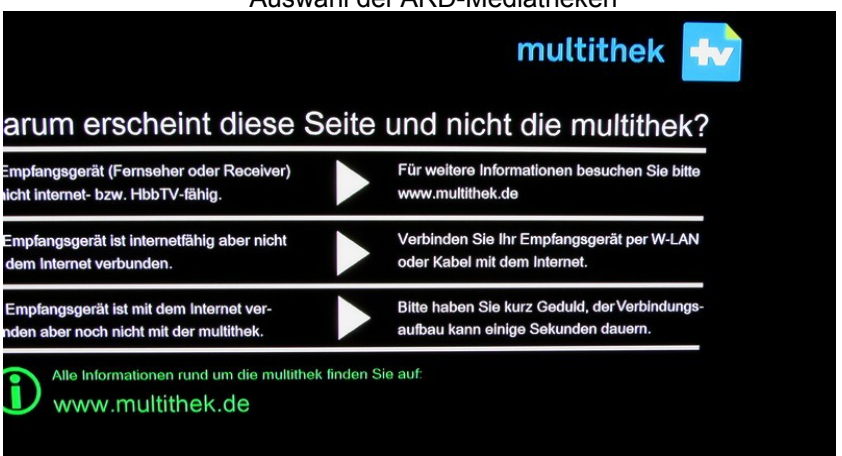

# Bildschirmfotos zur Einstellung für DVB-T2 HD (Technisat DigitISIO SCT)

Kanaleinstellung

Suchlauf abgeschlossen

Gefundene Programme in der Liste

Übertragungsdaten: Das Erste HD

AV-Daten: Das Erste HD

Übertragungsdaten: SAT.1 HD

Übertragungsdaten: multithek dvb-t

Startbildschirm multithek

Angebot Mediatheken

Auswahl der ARD-Mediatheken

Angebot: BR-Mediathek

Hilfe zu: multithek dvb-t