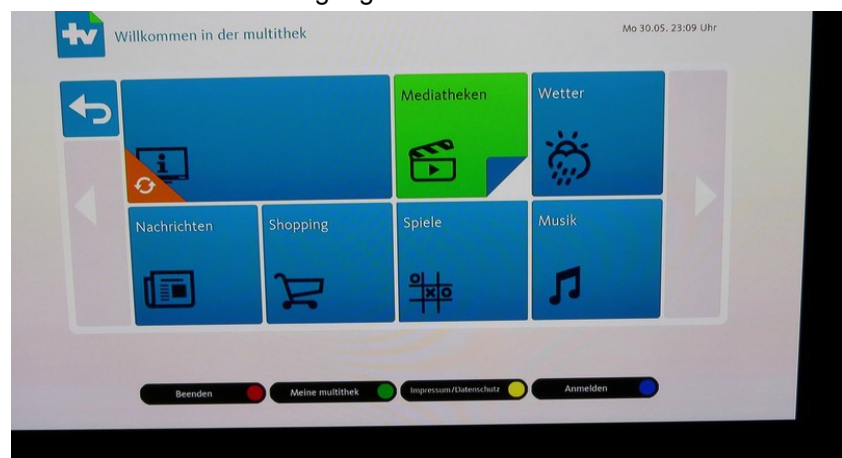

# Bildschirmfotos zur Einstellung für DVB-T2 HD (Technisat DigitISIO SCT)

Kanaleinstellung

Suchlauf abgeschlossen

Gefundene Programme in der Liste

Übertragungsdaten: Das Erste HD

AV-Daten: Das Erste HD

Übertragungsdaten: SAT.1 HD

Übertragungsdaten: multithek dvb-t

Startbildschirm multithek

Angebot Mediatheken

Auswahl der ARD-Mediatheken

Angebot: BR-Mediathek

Hilfe zu: multithek dvb-t