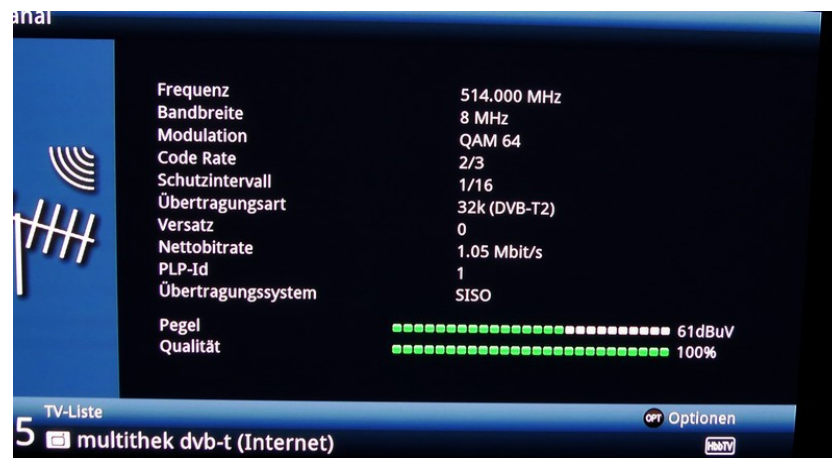

# Bildschirmfotos zur Einstellung für DVB-T2 HD (Technisat DigitISIO SCT)

Kanaleinstellung

Suchlauf abgeschlossen

Gefundene Programme in der Liste

Übertragungsdaten: Das Erste HD

AV-Daten: Das Erste HD

Übertragungsdaten: SAT.1 HD