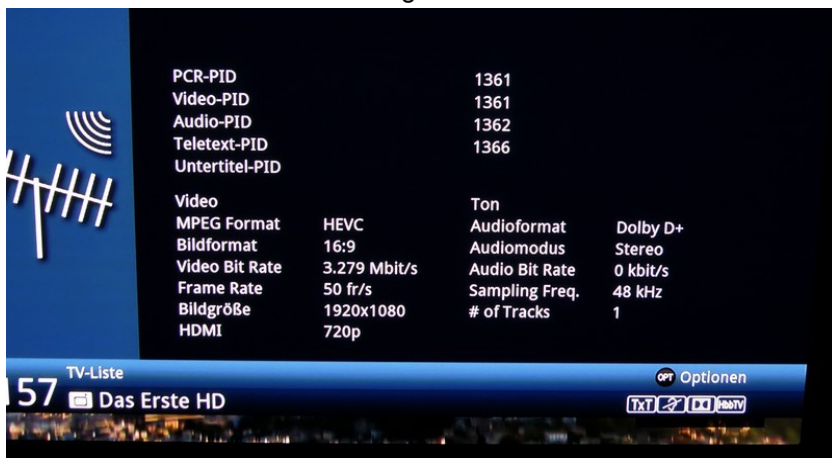

# Bildschirmfotos zur Einstellung für DVB-T2 HD (Technisat DigitISIO SCT)

Kanaleinstellung

Suchlauf abgeschlossen

Gefundene Programme in der Liste

Übertragungsdaten: Das Erste HD

AV-Daten: Das Erste HD

Übertragungsdaten: SAT.1 HD