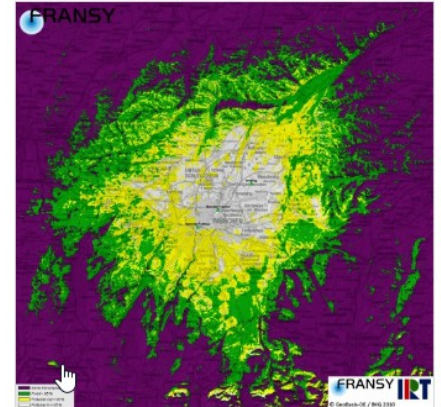

DVB-T2 HD

ECKDATEN ZUM TESTBETRIEB (MÜNCHEN)

Link: <http://www.dvb-t2hd.de/testprojekte/muenchen>

Technische Parameter

Die Aussendung erfolgt auf Kanal 43 (650 MHz):

Senderstandort	Koordinaten	Leistung (ERP)	Antennenhöhe	Polarisation	Diagramm
Freimann	11E 37' 41" / 48N 11' 09"	5 KW	107m	horizontal	Rundstrahler nach SW
Ismaning	11E 45' 01" / 48N 15' 03"	5 KW	214m	horizontal	gerichtet nach NO
Funkhaus	11E 33' 13" / 48N 08' 35"	7 KW	94m	horizontal	gerichtet

// NETZABDECKUNG

Einführung: Erste Stufe DVB-T2 HD ab 31. Mai 2016 (Fußball Europameisterschaft)

Standort	Bundesland	Kanal	Leistung
München	Bayern	26	100 kW
Wendelstein (BR)	Bayern	26	100 kW

6 HD-Programme

Das Erste,
ZDF
RTL,
ProSieben,
SAT.1,
VOX und

Sendeinhalte: 1x MUX mit 5 Programmen:

BR HD 720p50
BR HD 1080p50
Das Erste HD 1080p50
SWR HD 720p50
IRT HD 720p/1080p im Wechsel